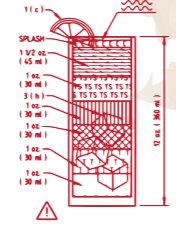

★ COCKTAILS ★

39TL BARET
Viski, Safari, Cardinal Melon, hot passion püre

35TL DIŞLİ
Rom, Sweet&Sour mix,
hot passion püre, tabasco,

35TL KAYIŞ
Jagermeister, Limoncello, votka, adaçayı,

35TL LUMBOZ
Votka, Roze şarap, Cranberry

35TL SWEET BULLET
Nutella, votka, Kahlua, Malibu,süt

30TL ♀ 130TL ♂ KIZIL YILDIZ
Kırmızı şarap, Cointreau, Grenadine,
Frenk üzümü, tarçın

35TL TONUZ
Rom, Limoncello, lime, cola,

30TL HARIBO
Gin, Blue Curaçao, elma şurubu,

35TL KASNAK
Votka, gin, Limoncello,
Boza, Sweet&Sour mix,

35TL COSMOPOLITAN
Votka, Cointreau, yaban mersini suyu

29TL GIN TONIC

39TL LONG ISLAND

29TL ♀ 132TL ♂ PINA COLADA
Malibu, Bacardi, ananas suyu

30TL BLOODY MARY
Domates suyu, votka, limon suyu

25TL KİR
Beyaz şarap, frenk üzümü

35TL WHITE RUSSIAN
Kahlua, votka, süt köpüğü

39TL LYNCHBURG LEMONADE
Viski, Cointreau, Sweet&Sour mix, gazoz

32TL ARCHER'S DAIQURI
Archer's, Rom

28TL B52
Kahlua, Bailey's, Cointreau